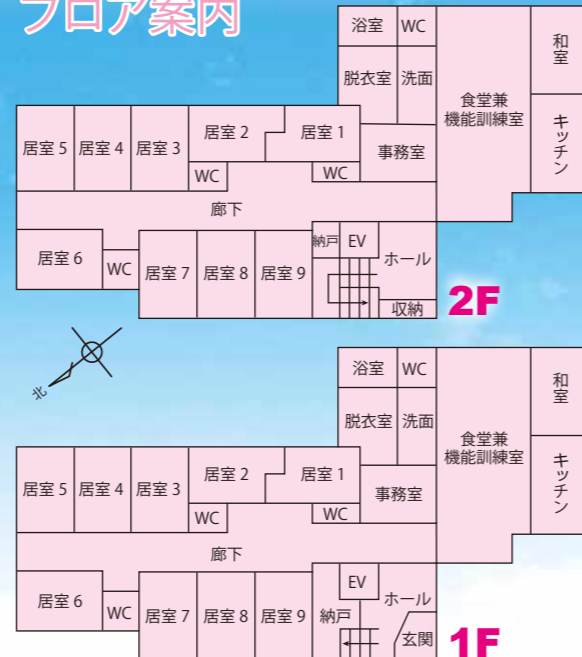

### ご家族の皆様へ

心配ごと相談ごとは、担当スタッフに声をかけて下さい。また入居者の皆様の日々のご様子もご報告いたしますので、どうぞご安心下さい。

医療機関との連携により、ホーム内にて定期的に健康チェックが受けられます。

HANAMONOGATARI

グループホーム  
花物語 みうら

●グループホームとは？

認知症の状態にある高齢者が住み慣れた地域での生活を継続するために、ケアワーカーと共に1ユニット9人の少人数で共同生活を行う住居です。家庭的な雰囲気で行われるケアにより、認知症状の進行を緩やかにします。

グループホーム  
花物語 みうら

フロア案内

(写真はグループ他施設の居室)

(写真はイメージ写真です)

※土地・建物・事業者非所有

花物語の楽しい行事

- 春 ひなまつり お花見
- 夏 夏祭 七夕
- 秋 敬老の日 お月見
- 冬 クリスマス会 お正月

日々の生活の中で、お誕生日会、歌の会、ドライブなども行っております。