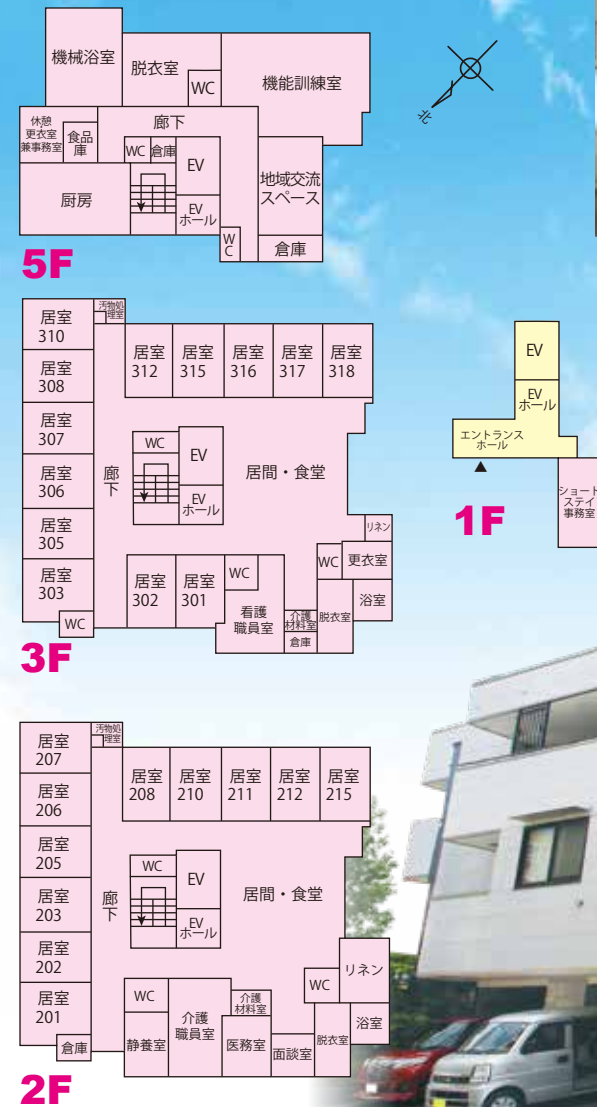

■ご家族の皆様へ ◆◆◆◆◆

心配ごと相談ごとは、担当スタッフに声をかけて下さい。またご利用者の皆様の日々のご様子もご報告いたしますので、どうぞご安心下さい。

ショートステイ〔介護予防〕短期入所生活介護
福寿ぶんきょう小石川あけぼし

料金表

[第4段階]

	1泊	1か月あたり(30日)
宿泊費	2,444円	73,320円
食費	2,048円	61,440円
合計	4,492円	134,760円

介護保険利用料

フロアガイド
Floor Guide

○ショートステイ
●共用部

ショートステイ
福寿ぶんきょう小石川あけぼし

福寿ショートステイの1日

午前	6:00	ご起床
		ご利用者様状態確認
	7:30	ご朝食
	9:00	バイタルチェック・機能訓練
	10:00	脳トレ・手作業など
	12:00	ご昼食
午後	13:00	機能訓練 レクリエーション 整理運動など
	15:00	おやつ
	17:00	ご夕食
	21:00	ご就寝

※施設の概要※

- * 名称 福寿ぶんきょう小石川あけぼし
- * 所在地 東京都文京区小石川5-11-8
- * 建物 鉄骨造5階建 2・3・5階部分
- * 宿泊室 24室
- * 駐車場 なし

■類型/ショートステイ ■土地建物の権利形態/事業用定期借地、建物事業者所有 ■共用施設・設備/食堂、機能訓練室、浴室、トイレ、洗面設備、面談室、医務室、緊急コール他 ■敷地面積/583.29㎡ ■延床面積/1,659.35㎡ ■構造/鉄骨造地上5階建 ■宿泊室/24室 ■居室面積/11.62~13.12㎡ ■開設年月/2021年7月